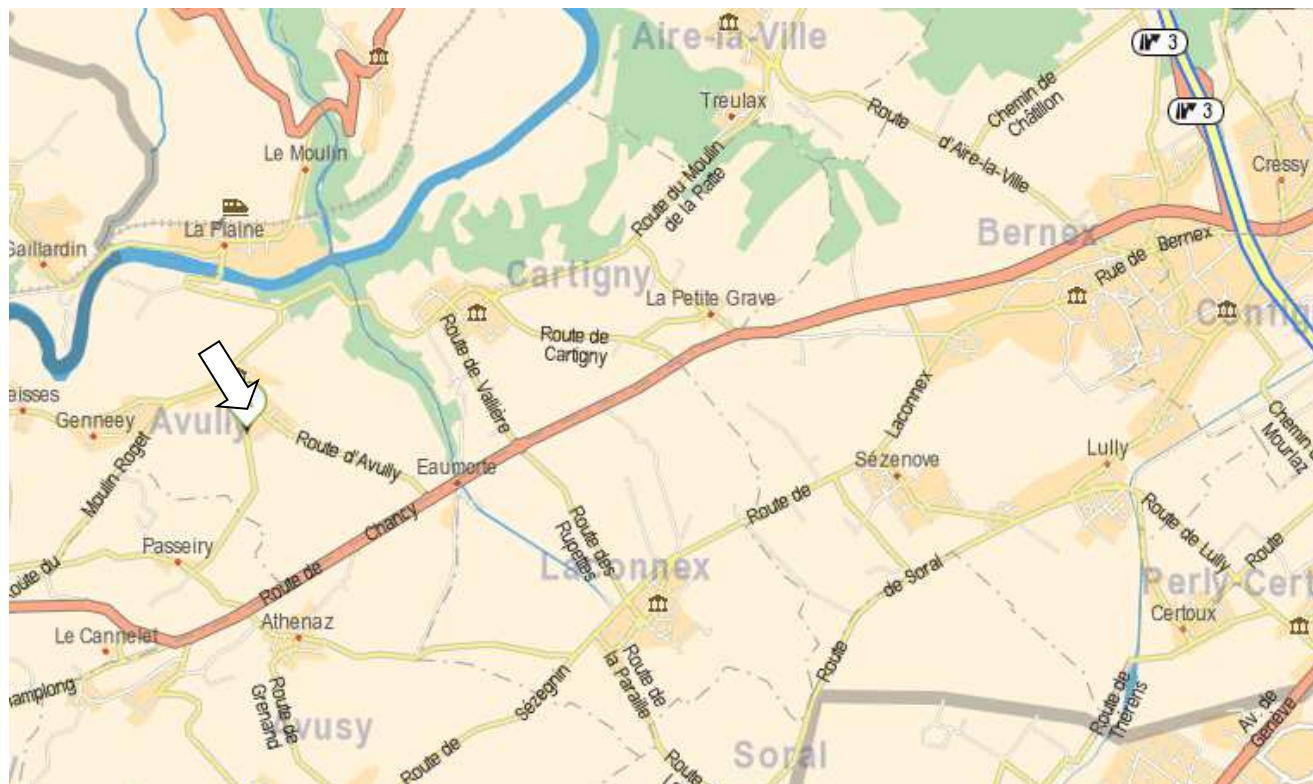

Plan Piscine Avully

En voiture :

Depuis l'autoroute : prendre la sortie « Bernex » suivre Chancy (sortie à droite).

Aller tout droit sur environ 8km (il y a 1 feu et 5 giratoires). Arriver à « Eaumorte » – après la station essence « Avia », le dernier giratoire où vous tournez à droite.

Encore 2km de route toute droite vous arriver dans le village d'Avully. Sur la place (toute petite) tourner à gauche (il y a un panneau indicateur « piscine ») faite 500m et vous avez l'école à votre gauche (une ferme sur votre droite). Le parking est juste après, sur la gauche.

Adresse du parking, juste après le "20 ch des Meurons, 1237 Avully (GE)"