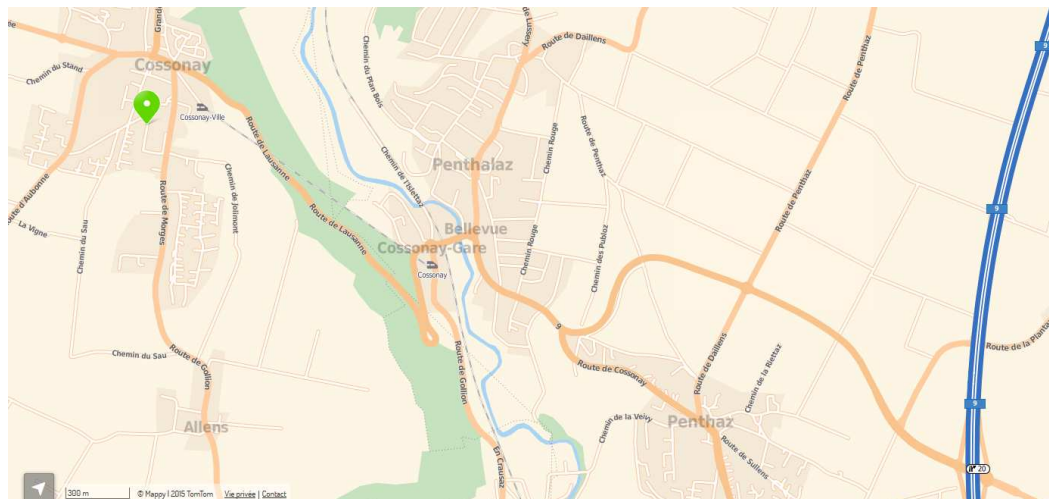

## Espace Landry

Pré-aux-Moines, Rte de Morges 8, 1304 Cossonay-Ville/VD

### En voiture :

Prendre l'autoroute A1

Prendre la sortie 20 Cossonay

Suivre la direction Vallée de Joux-Cossonay rte de Daillens

À 900m au rond-point tout droit. Passer par Penthaz, puis Penthaz.

Au rond-point, prendre à gauche, route de la Gare

À 200m nouveau rond-point continuer tout droit, route de Cossonay- sortir de Penthaz et continuer sur 1.7km.

Arrivé à Cossonay, au rond-point prendre à gauche, route de Morges

A 400m prendre à droite Pré-aux-Moines

### En train :

Gare Cossonay-Penthaz, puis prendre le Funiculaire jusqu'à Cossonay-Ville, prendre avenue du Funiculaire vers route de Morges,

A droite sur la route de Morges

Au Rond-point prendre la 3<sup>ème</sup> à droite et continuer direction de Morges, une nouvelle fois à droite puis à gauche