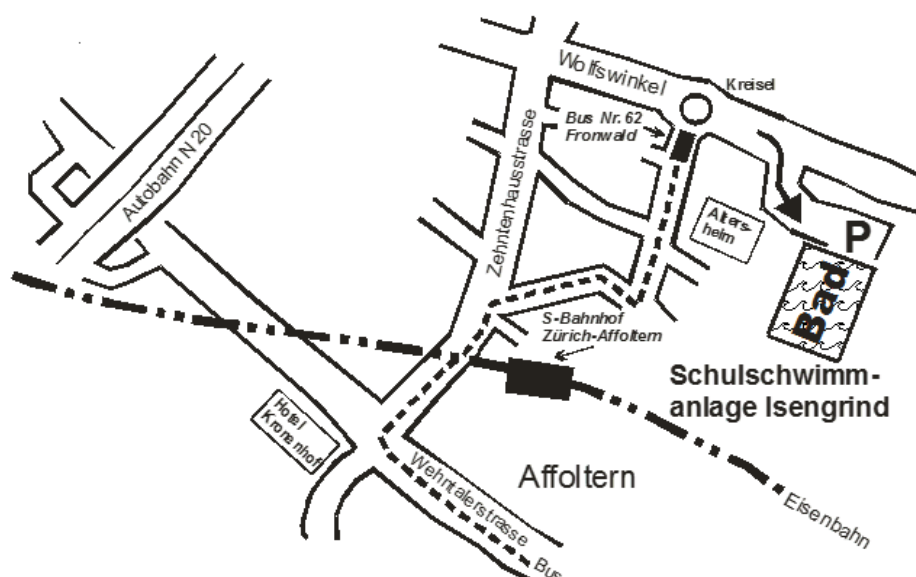

Anreise ÖV: S-Bahn Nr. 6 (Richtung Regensdorf-Watt Baden) bis Zürich Affoltern (nicht Affoltern am Albis!!!!) und nach Plan in etwa 10 Minuten zur Schulschwimmanlage spazieren. Fahrzeit ZH-HB nach Affoltern 13 Minuten
Ab Baden Fahrzeit 25 Minuten

oder

1. S-Bahn Nr. 2, 5, 7, 8 oder 14 bis Oerlikon - Umsteigen
2. Bus Nr. 62 Richtung Waidhof bis Unteraffoltern dann weitergehen in Fahrtrichtung und rechts abzweigen zur Schulschwimmanlage.

Mit Auto Autobahn Zürich Flughafen (Nordring) von Bern kommend nach dem Gubristtunnel (von Zürich kommend vor dem Tunnel) – Ausfahrt Zürich Affoltern – Richtung Zürich fahren – Bahnunterführung- nach der zweiten Ampel links – Zehntenhausstrasse – Bahnübergang – dann dritte Abzweigung rechts-Wolfswinkel – über den Kreisel – nach dem Altersheim Einfahrt rechts zur Schulschwimmanlage.

ACHTUNG Parkplätze:

Nur begrenzt vorhanden - "gelbe" Parkfelder beim Bad, welche belegt werden dürfen.

Vom Hausdienst der Anlage wurden wir gebeten, unsere Teilnehmenden darauf hinzuweisen, dass wild parkierte Autos angezeigt und abgeschleppt werden. Es gibt auch "Blaue Zone" Parkplätze in den Quartierstrassen z.B. „Im Isengrind“. Informationen hierzu erhalten Sie über diese Links:

Wichtige Infos zur Blauen Zone: <https://www.stadt-zuerich.ch/pd/de/index/dav/parkkarten_bewilligungen/faq/faq_blaue_zonen.html>

Tagesbewilligungen Blaue Zonen: : <https://www.stadt-zuerich.ch/pd/de/index/dav/parkkarten_bewilligungen/parkkarten_beziehen/tagesbewilligung_blauezone.html>