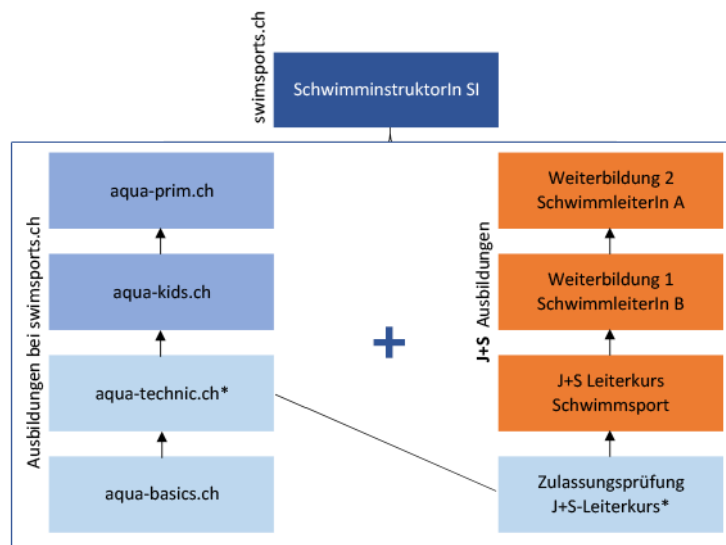

Ausbildung Schwimmstruktur SI

Ausbildungsstruktur Schwimmstruktur SI

* Die Zulassungsprüfung ist auch Bestandteil des Kurses aqua-technic.ch und kann somit dort abgelegt werden.