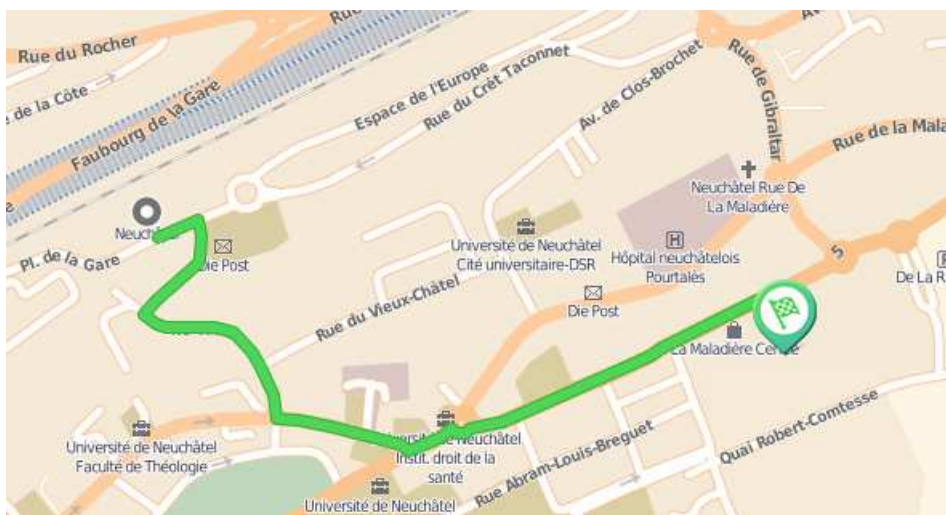

Plan Service des sports Neuchâtel

En voiture :

Autoroute Lausanne Neuchâtel, sortie « Maladière ».

Au rond-point prendre la 2^{ème} sortie Route des Falaises et continuer sur 500m

Au rond-point suivant prendre la 2^{ème} sortie pour continuer sur la route des Falaises sur 400m

Au rond-point suivant prendre la 1^{ère} sortie Rue de la Pierre à Mazel et continuer sur 45m

AU rond-point suivant prendre la 2^{ème} sortie pour continuer sur la Rue de la Pierre à Mazel su 85m

Arrivée au stade de la Maladière.

En train : Gare de Neuchâtel, prendre le funiculaire 110 jusqu'è l'université puis à pied environ 500m (6 minutes) ou 15 minutes à pied depuis la gare

Adresse exacte : Rue de la Pierre à Mazel 10, 2000 Neuchâtel