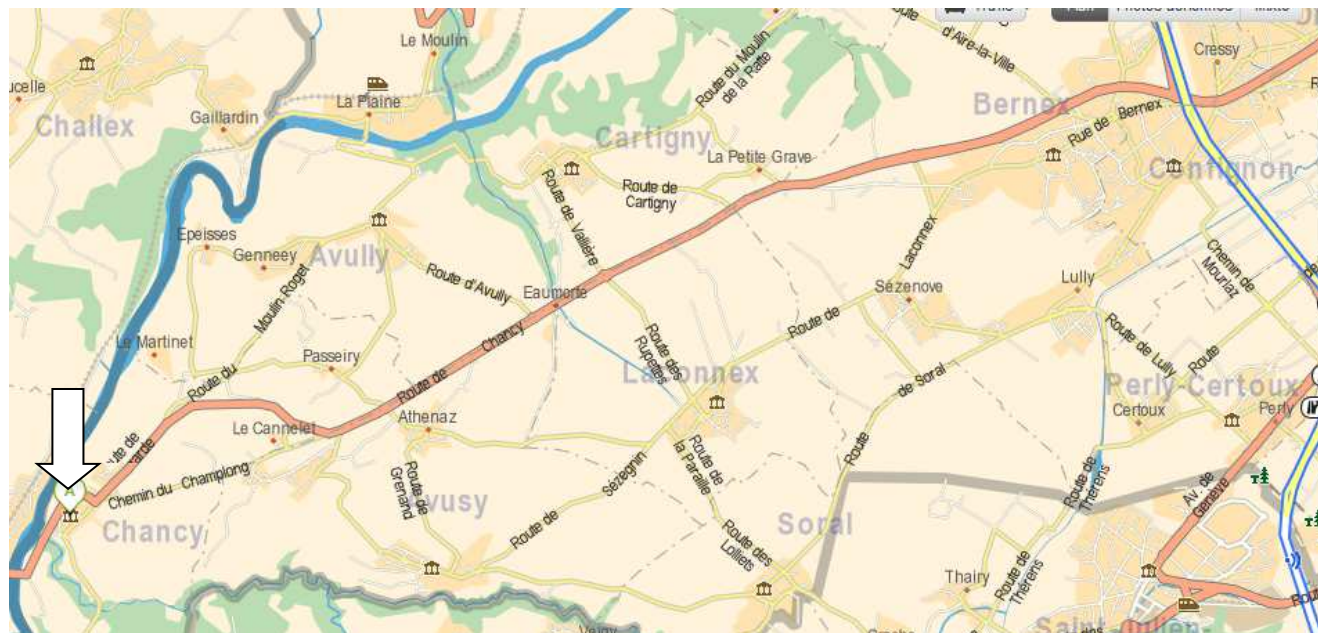

Plan Piscine de Chancy

En voiture :

Depuis l'autoroute : prendre la sortie « Bernex » suivre Chancy (sortie à droite). Aller tout droit sur environ 8 km. Entrer dans Chancy. Au croisement, devant un restaurant tourner à droite, rte de Bellegarde. Après environ 50 mètres tourner à gauche, juste après l'église. L'école se trouve sur votre droite, l'entrée de la piscine est du côté de l'église. Un parking se trouve au bout de ce chemin devant l'entrée principale de l'école.

En train : prendre le train jusqu'à la Plaine puis prendre le télébus que vous aurez commandé par téléphone au préalable (tél. : 0800 858 800) et demander s'il peut vous amener à Chancy.

Adresse exacte : Ecole de Chancy, chemin Ruelle 10, 1236 Chancy (GE)