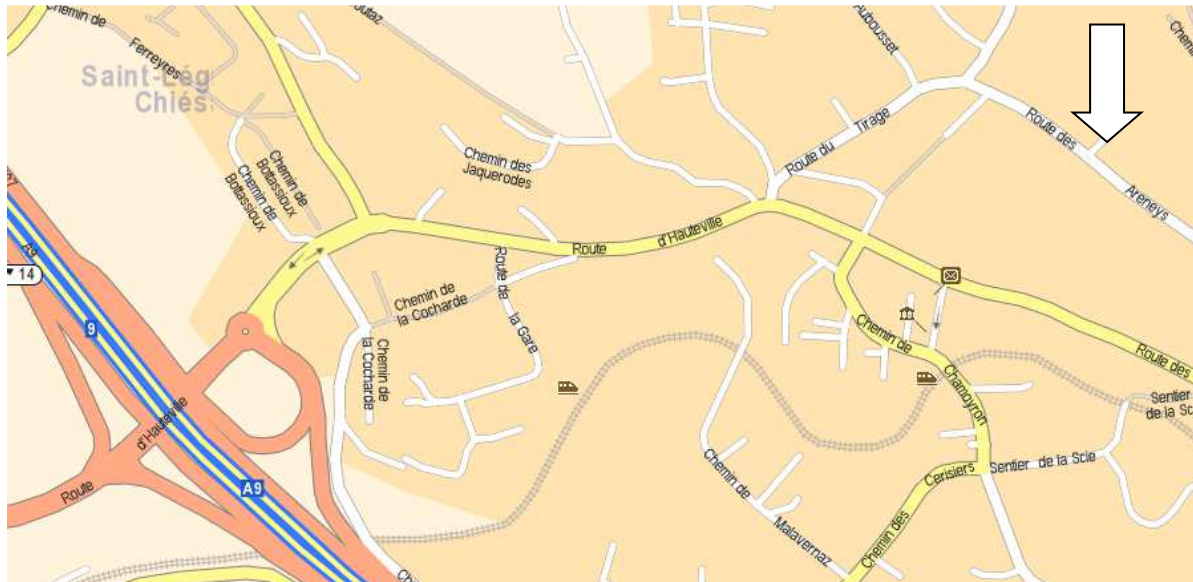

Plan Collège Clos Béguin Saint Légier

Rte des Arenays 10 – 1806 Saint-Légier-La Chiésaz

Depuis l'autoroute :

En voiture :

Sortie autoroute N° 14 "Vevey - St-légier - Blonay", direction St-Légier. 400 mètres après l'entrée dans le village, tourner à gauche (ATTENTION ROUTE CACHEE, A COTE DU RESTAURANT). Monter cette route jusqu'au prochain croisement, et obliquer à droite. Panneau indicateur "Centre scolaire du Clos Beguin"

Il y a un parking en bas de l'école (**!!🚫!! ne pas se parquer dans l'école Merci**)

En train :

Gare CEV St-Légier Village, en sortant à gauche chemin de Chamoyron direction village.

Traverser la Route des Deux Villages et prendre le chemin Vers chez le Guex et continuer de monter grâce au chemin Vers chez Béguin

Prendre à droite ch du Tirage et vous arriver à l'école