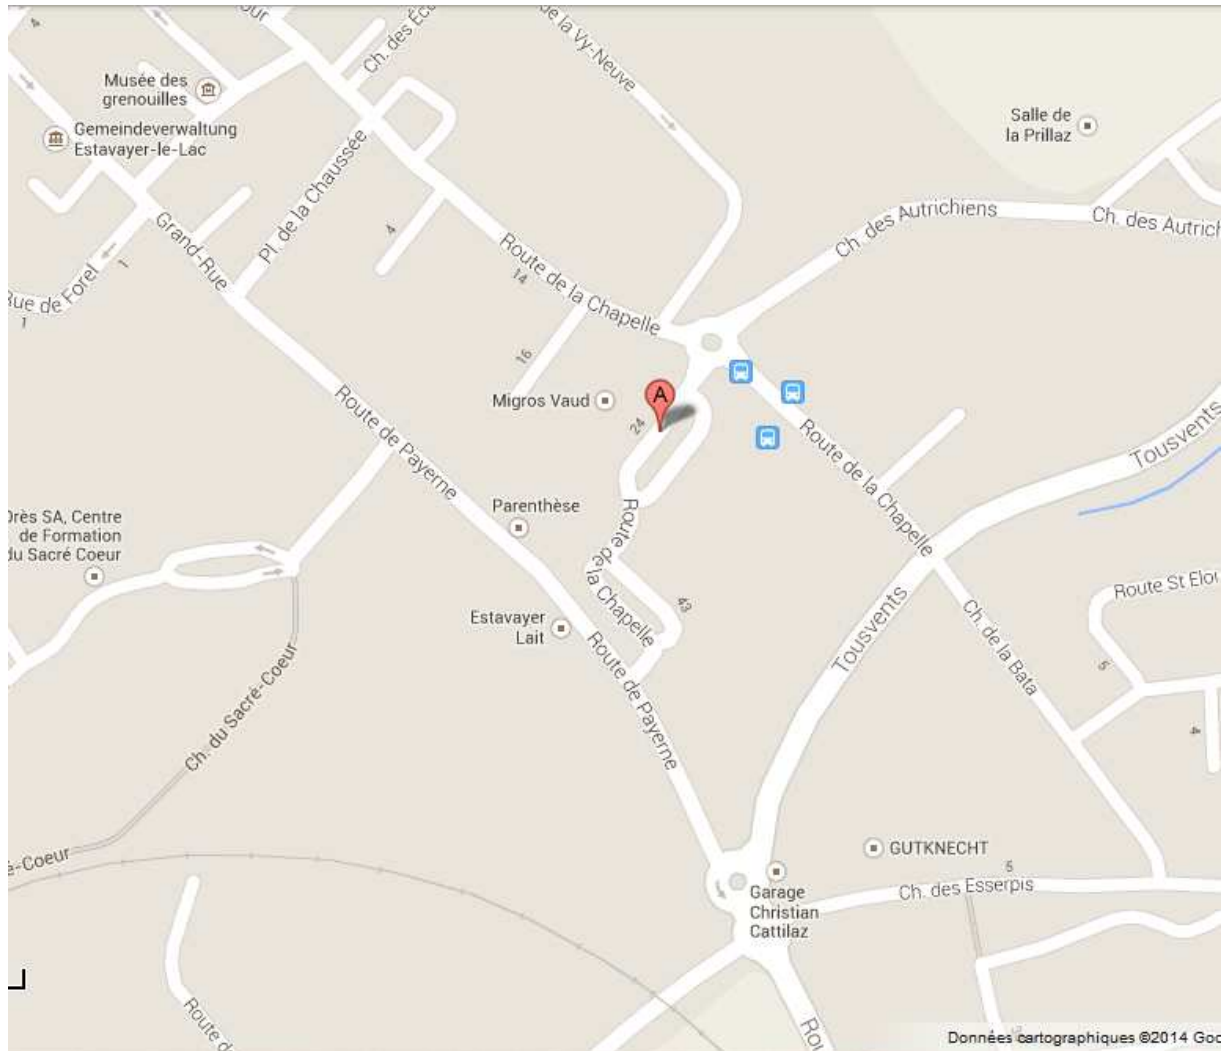

## Piscine du CO de la Broye : Estavayer le Lac

### Itinéraire :

Sortie autoroute N° 26 - Estavayer-le-Lac,  
Suivre le panneau « Estavayer ». Entrer dans Estavayer  
Environ à 350m tourner à droite puis suivre la route de la Chapelle jusqu'au Cycle  
d'Orientation de la Broye - rte de la Chapelle